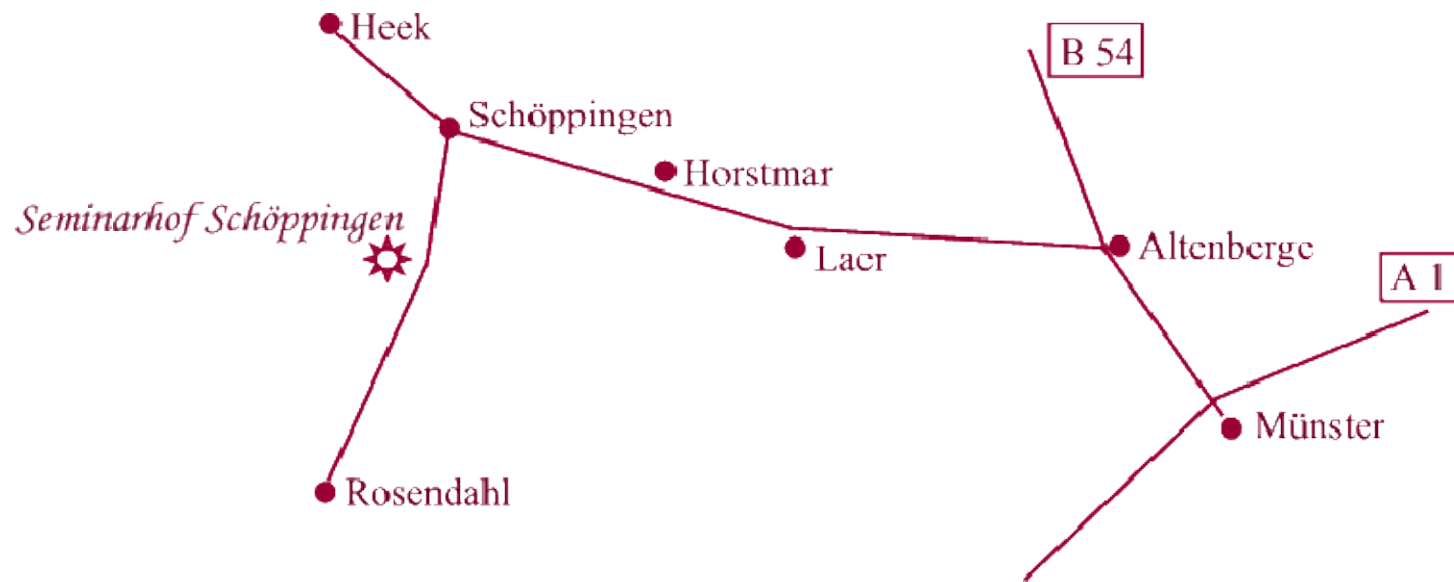

Anreise mit der Bahn:

Bis Hbf Münster, weiter mit dem Schnellbus S70 Münster-Schöppingen (B2).

Abfahrtszeiten: Mo. bis Fr. ab 7.10 alle 60 Minuten, ab 13.10 Uhr bis 18.10 Uhr alle 30 Min. Sa. ab 8.10 Uhr bis 18.10 Uhr alle 60 Min. Bei rechtzeitiger Information organisieren wir zu 18.00 Uhr einen kostenlosen Transfer von Haltestelle "Altes Rathaus", bis zum Tagungshaus. Falls Sie eher oder später ankommen, können Sie ein Taxi bestellen unter: **Taxi Mattes, Tel.: 0049 – (0)2555 – 30 50 04**

Sonntags zurück ab Schöppingen 8.57 Uhr bis 18.57 Uhr alle 2 Stunden.